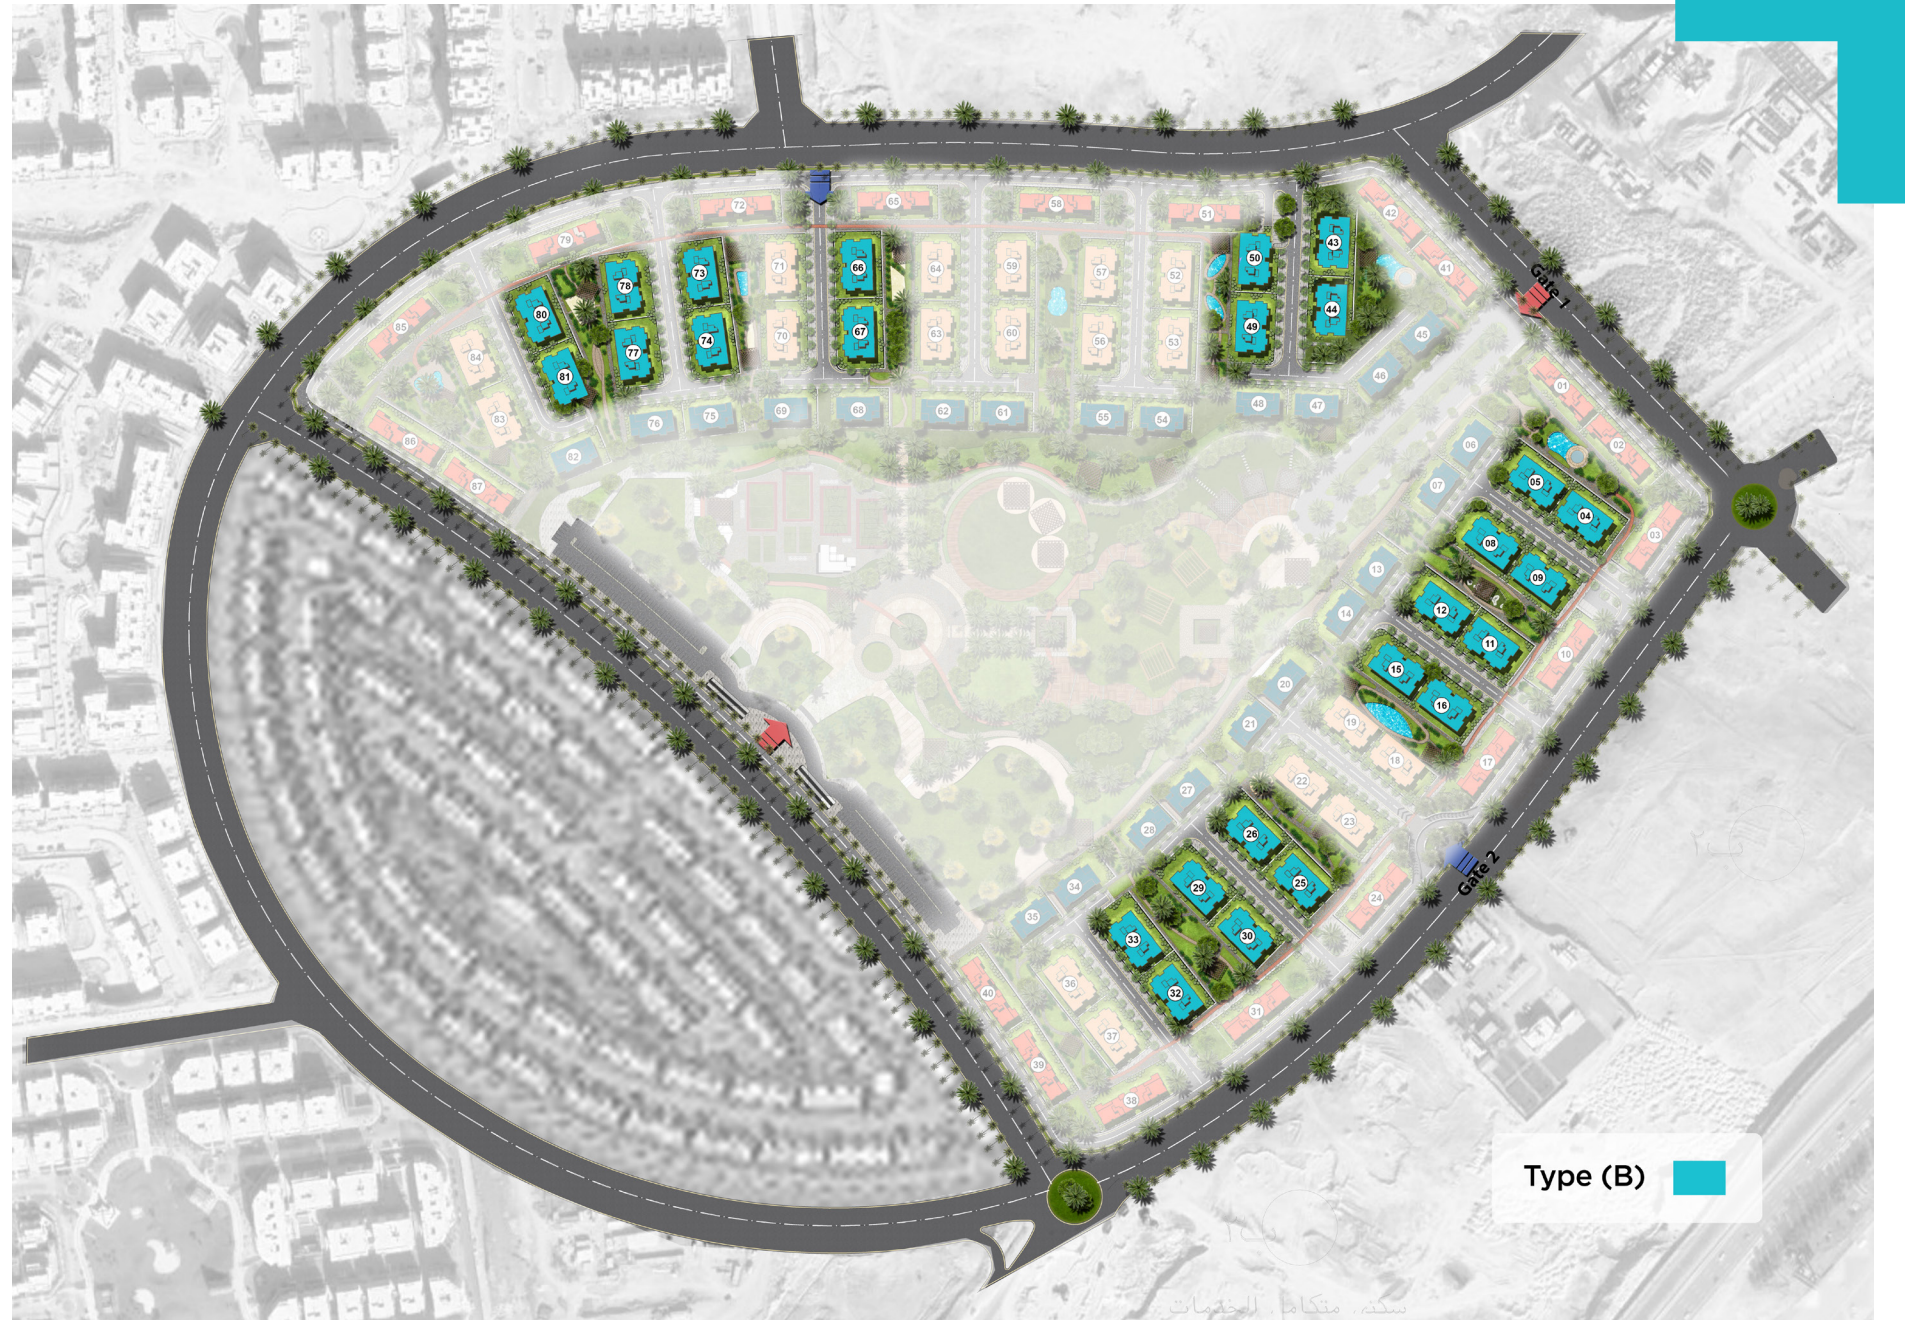

الموقع العام