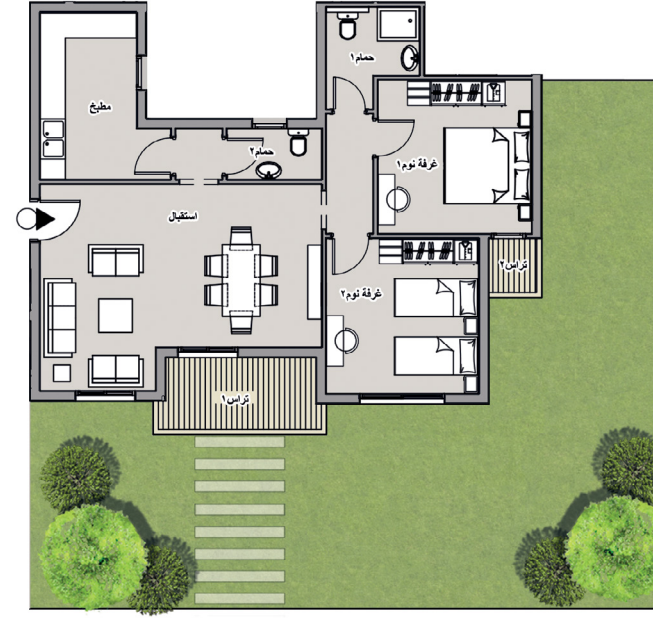

الموقع العام

المساقط الأفقية

الدور الأرضي 2A

المساحة الكلية ١٦٥ م^٢

٤,٩ x ٥,٧	استقبال
٢,٧ x ٢,٩	مطبخ
٥,٣ x ٣,٢	غرفة نوم رئيسية
٢,٥ x ١,٦	حمام الغرفة الرئيسية
٣ x ١,٧	غرفة ملابس
٣,٥ x ٣,٥	غرفة نوم ١
٣,٩ x ٣,٦	غرفة نوم ٢
٣ x ١,٧	حمام ١
١,٥ x ١,٨	حمام ٢
٣,٦ x ١,٥	تراس

جميع الأبعاد والمساحات الميينة اعلاه مبدئية ولا تشمل العناصر الانشائية أو الميكانيكية المطلوبة لتنفيذ المبنى في الصورة النهائية وتخضع لنسب التحميل بما لا يخل بشروط العقد النهائي للوحدة.

الدور الأرضي 1A