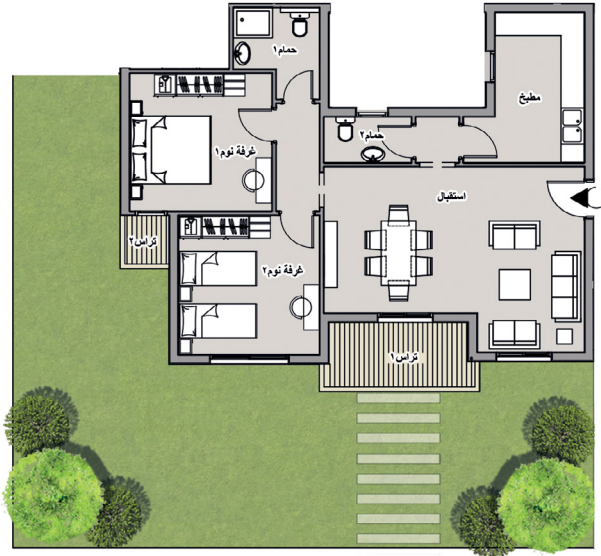

الموقع العام

المساقط الأفقية

الدور الأرضي 2A

المساحة الكلية ١٦٥ م^٢

٤,٩ x ٥,٧	استقبال
٢,٧ x ٢,٩	مطبخ
٥,٣ x ٣,٢	غرفة نوم رئيسية
٢,٥ x ١,٦	حمام الغرفة الرئيسية
٣ x ١,٧	غرفة ملابس
٣,٥ x ٣,٥	غرفة نوم ١
٣,٩ x ٣,٦	غرفة نوم ٢
٣ x ١,٧	حمام ١
١,٥ x ١,٨	حمام ٢
٣,٦ x ١,٥	تراس

جميع الأبعاد والمساحات الميينة اعلاه مبدئية ولا تشمل العناصر الانشائية أو الميكانيكية المطلوبة لتنفيذ المبنى في الصورة النهائية وتخضع لنسب التحميل بما لا يخل بشروط العقد النهائي للوحدة.

الدور الأرضي 1A

المساحة الكلية ١١٤ م^٢

٦,٧ x ٣,٩	استقبال
٢,٣ x ٤	مطبخ
٣,٦ x ٣,٦	غرفة نوم ١
٢,٢ x ١,٦	حمام ١
٣,٦ x ٣,٧	غرفة نوم ٢
٢,٢ x ١,٢	حمام ٢
٣,٦ x ١,٧	تراس ١
١,٣ x ١,٤	تراس ٢

جميع الأبعاد والمساحات الميينة اعلاه مبدئية ولا تشمل العناصر الانشائية أو الميكانيكية المطلوبة لتنفيذ المبنى في الصورة النهائية وتخضع لنسب التحميل بما لا يخل بشروط العقد النهائي للوحدة.

الدور الأرضي 2B

المساحة الكلية ١١٤ م^٢

٦,٧ x ٣,٩	استقبال
٢,٣ x ٤	مطبخ
٣,٦ x ٣,٦	غرفة نوم ١
٢,٢ x ١,٦	حمام ١
٣,٦ x ٣,٧	غرفة نوم ٢
٢,٢ x ١,٢	حمام ٢
٣,٦ x ١,٧	تراس ١
١,٣ x ١,٤	تراس ٢

جميع الأبعاد والمساحات الميينة اعلاه مبدئية ولا تشمل العناصر الانشائية أو الميكانيكية المطلوبة لتنفيذ المبنى في الصورة النهائية وتخضع لنسب التحميل بما لا يخل بشروط العقد النهائي للوحدة.