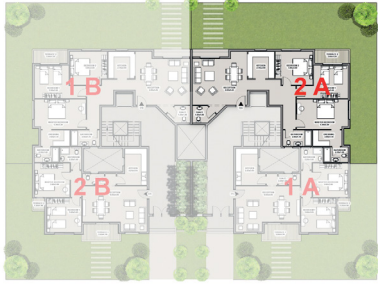

الموقع العام

المساقط الأفقية

الدور الأرضي 2A

المساحة الكلية ١٦٥ م^٢

٤,٩ x ٥,٧	استقبال
٢,٧ x ٢,٩	مطبخ
٥,٣ x ٣,٢	غرفة نوم رئيسية
٢,٥ x ١,٦	حمام الغرفة الرئيسية
٣ x ١,٧	غرفة ملابس
٣,٥ x ٣,٥	غرفة نوم ١
٣,٩ x ٣,٦	غرفة نوم ٢
٣ x ١,٧	حمام ١
١,٥ x ١,٨	حمام ٢
٣,٦ x ١,٥	تراس

جميع الأبعاد والمساحات الميينة اعلاه مبدئية ولا تشمل العناصر الانشائية أو الميكانيكية المطلوبة لتنفيذ المبنى في الصورة النهائية وتخضع لنسب التحميل بما لا يخل بشروط العقد النهائي للوحدة.

الدور الأرضي 1A

المساحة الكلية ١١٤ م^٢

٦,٧ x ٣,٩	استقبال
٢,٣ x ٤	مطبخ
٣,٦ x ٣,٦	غرفة نوم ١
٢,٢ x ١,٦	حمام ١
٣,٦ x ٣,٧	غرفة نوم ٢
٢,٢ x ١,٢	حمام ٢
٣,٦ x ١,٧	تراس ١
١,٣ x ١,٤	تراس ٢

جميع الأبعاد والمساحات الميينة اعلاه مبدئية ولا تشمل العناصر الانشائية أو الميكانيكية المطلوبة لتنفيذ المبنى في الصورة النهائية وتخضع لنسب التحميل بما لا يخل بشروط العقد النهائي للوحدة.

الدور الأرضي 2B

المساحة الكلية ١١٤ م^٢

٦,٧ x ٣,٩	استقبال
٢,٣ x ٤	مطبخ
٣,٦ x ٣,٦	غرفة نوم ١
٢,٢ x ١,٦	حمام ١
٣,٦ x ٣,٧	غرفة نوم ٢
٢,٢ x ١,٢	حمام ٢
٣,٦ x ١,٧	تراس ١
١,٣ x ١,٤	تراس ٢

جميع الأبعاد والمساحات الميينة اعلاه مبدئية ولا تشمل العناصر الانشائية أو الميكانيكية المطلوبة لتنفيذ المبنى في الصورة النهائية وتخضع لنسب التحميل بما لا يخل بشروط العقد النهائي للوحدة.