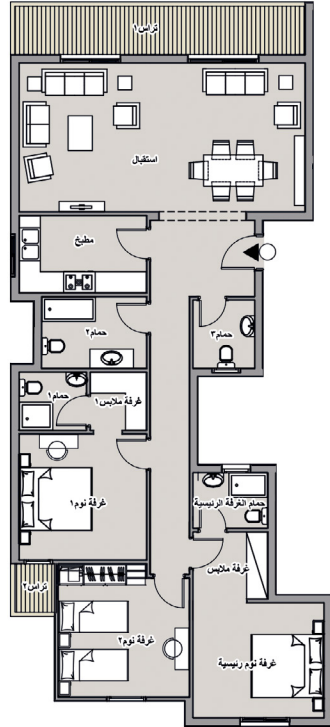

الدور المتكرر X2B

المساحة الكلية ١٧٦ م^٢

٨,٢ x ٤,٢	استقبال
٣,٦ x ٢,٢	مطبخ
٣,٧ x ٣,٣	غرفة نوم رئيسية
٢,٢ x ١,٦	حمام الغرفة الرئيسية
٢,١ x ١,٩	غرفة ملابس رئيسية
٣,٦ x ٣,٦	غرفة نوم ١
١,٦ x ١,٧	غرفة ملابس ١
١,٩ x ١,٧	حمام ١
٣,٧ x ٣,٤	غرفة نوم ٢
٣ x ٢	حمام ٢
١,٨ x ١,٩	حمام ٣
٨,٤ x ١,٥	تراس ١
١,٣ x ١,٥	تراس ٢

جميع الأبعاد والمساحات الميينة اعلاه مبدئية ولا تشمل العناصر الانشائية أو الميكانيكية المطلوبة لتنفيذ المبنى في الصورة النهائية وتخضع لنسب التحميل بما لا يخل بشروط العقد النهائي للوحدة.