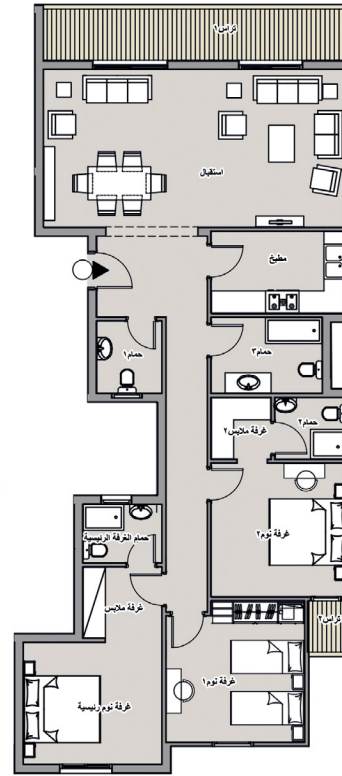

الدور الأرضي 1B

المساحة الكلية ١٦٥ م^٢

٤,٩ x ٥,٧	استقبال
٢,٧ x ٢,٩	مطبخ
٥,٣ x ٣,٢	غرفة نوم رئيسية
٢,٥ x ١,٦	حمام الغرفة الرئيسية
٣ x ١,٧	غرفة ملابس
٣,٥ x ٣,٥	غرفة نوم ١
٣,٩ x ٣,٦	غرفة نوم ٢
٣ x ١,٧	حمام ١
١,٥ x ١,٨	حمام ٢
٣,٦ x ١,٥	تراس

جميع الأبعاد والمساحات الميينة اعلاه مبدئية ولا تشمل العناصر الانشائية أو الميكانيكية المطلوبة لتنفيذ المبنى في الصورة النهائية وتخضع لنسب التحميل بما لا يخل بشروط العقد النهائي للوحدة.

الدور المتكرر X2A

المساحة الكلية ١٥٥ م^٢

٧,٧ x ٥,٧	استقبال
٣,٤ x ١,٨	مطبخ
٣,٦ x ٣,٥	غرفة نوم رئيسية
١,٦ x ٢,٦	حمام الغرفة الرئيسية
٣,٧ x ٣,٨	غرفة نوم ١
٣,٦ x ٣,٥	غرفة نوم ٢
٢,٢ x ١,١	حمام ١
٢,٢ x ١,٩	حمام ٢
٣,٧ x ١,٤	تراس ١
٢ x ٢,٤	تراس ٢
١,٣ x ١,٦	تراس ٣

المساحة الكلية ١٧٦ م^٢

٨,٢ x ٤,٢	استقبال
٣,٦ x ٢,٢	مطبخ
٣,٧ x ٣,٣	غرفة نوم رئيسية
٢,٢ x ١,٦	حمام الغرفة الرئيسية
٢,١ x ١,٩	غرفة ملابس رئيسية
٣,٧ x ٣,٤	غرفة نوم ١
١,٨ x ١,٩	حمام ١
٣,٦ x ٣,٦	غرفة نوم ٢
١,٦ x ١,٧	غرفة ملابس ٢
١,٩ x ١,٧	حمام ٢
٣ x ٢	حمام ٣
٨,٤ x ١,٥	تراس ١
١,٣ x ١,٥	تراس ٢