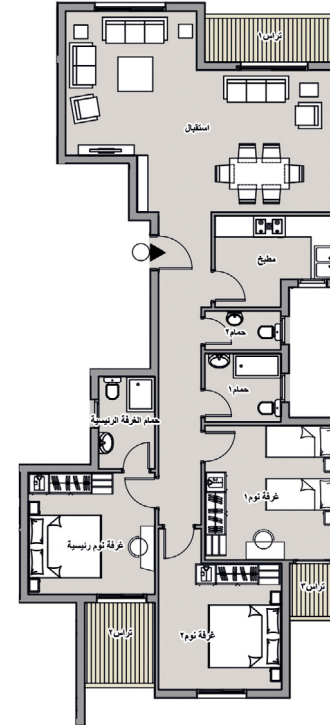

المساحة الكلية ١٧٦ م^٢

٨,٢ x ٤,٢	استقبال
٣,٦ x ٢,٢	مطبخ
٣,٧ x ٣,٣	غرفة نوم رئيسية
٢,٢ x ١,٦	حمام الغرفة الرئيسية
٢,١ x ١,٩	غرفة ملابس رئيسية
٣,٧ x ٣,٤	غرفة نوم ١
١,٨ x ١,٩	حمام ١
٣,٦ x ٣,٦	غرفة نوم ٢
١,٦ x ١,٧	غرفة ملابس ٢
١,٩ x ١,٧	حمام ٢
٣ x ٢	حمام ٣
٨,٤ x ١,٥	تراس ١
١,٣ x ١,٥	تراس ٢

جميع الأبعاد والمساحات الميينة اعلاه مبدئية ولا تشمل العناصر الانشائية أو الميكانيكية المطلوبة لتنفيذ المبنى في الصورة النهائية وتخضع لنسب التحميل بما لا يخل بشروط العقد النهائي للوحدة.

الدور المتكرر X2B

المساحة الكلية ١٧٦ م^٢

٨,٢ x ٤,٢	استقبال
٣,٦ x ٢,٢	مطبخ
٣,٧ x ٣,٣	غرفة نوم رئيسية
٢,٢ x ١,٦	حمام الغرفة الرئيسية
٢,١ x ١,٩	غرفة ملابس رئيسية
٣,٦ x ٣,٦	غرفة نوم ١
١,٦ x ١,٧	غرفة ملابس ١
١,٩ x ١,٧	حمام ١
٣,٧ x ٣,٤	غرفة نوم ٢
٣ x ٢	حمام ٢
١,٨ x ١,٩	حمام ٣
٨,٤ x ١,٥	تراس ١
١,٣ x ١,٥	تراس ٢

المساحة الكلية ١٥٥ م^٢

٧,٧ x ٥,٧	استقبال
٣,٤ x ١,٨	مطبخ
٣,٦ x ٣,٥	غرفة نوم رئيسية
١,٦ x ٢,٦	حمام الغرفة الرئيسية
٣,٧ x ٣,٨	غرفة نوم ١
٢,٢ x ١,٩	حمام ١
٣,٦ x ٣,٥	غرفة نوم ٢
٢,٢ x ١,١	حمام ٢
٣,٧ x ١,٤	تراس ١
٢ x ٢,٤	تراس ٢
١,٣ x ١,٦	تراس ٣